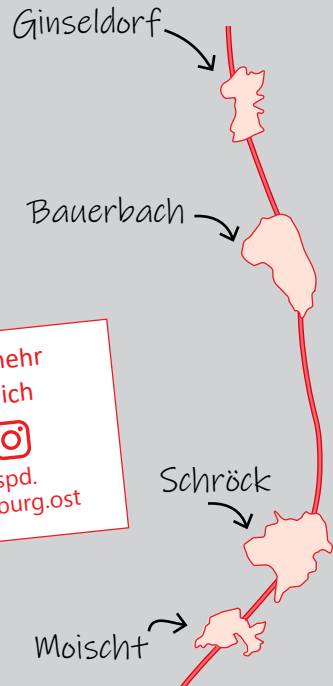

Vor Ort.
Für Dich.

Vorstand des SPD Ortsvereins Marburg-Ost

Fotocredit: Julian Schweitzer

Kommunalwahl 2026

unser Team
für Stadt und
Kreis

Folge uns für noch mehr
#SozialePolitikFürDich

 /SPD Ortsverein
Marburg-Ost

 spd.
marburg.ost

Am
15.03.2026
SPD
WÄHLEN

Deine Stimme für die östlichen Stadtteile

Marburg-Ginseldorf | Bauerbach |
Schröck | Moischt

SPD-Ortsverein Marburg-Ost

Herausgeber:
Beate Abé und Hans-Dieter Wolf (Vorsitzende)
35043 Marburg
 SPD Ortsverein Marburg-Ost
 SPD-MR-Ost.de
 spd-ov-mr-ost@posteo.de